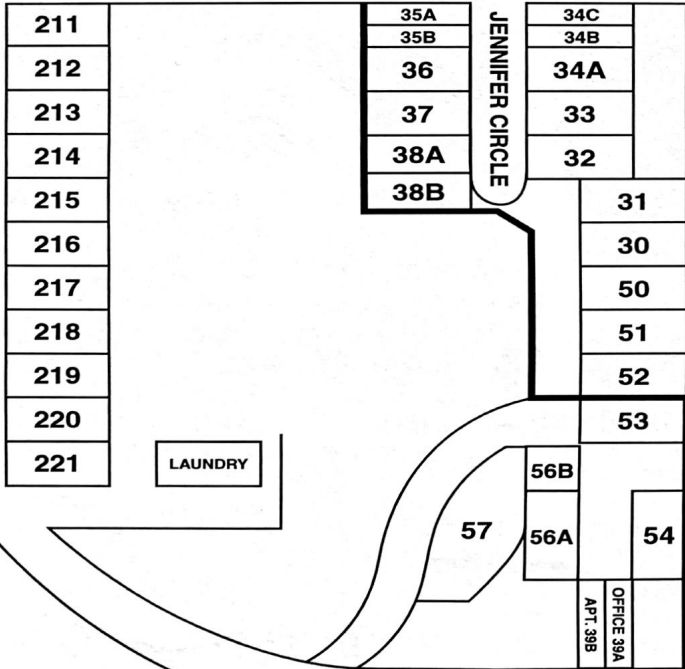

VIRGIN MOUNTAIN ESTATES

243	201
242	202
241	203
240	204
239	205
238	206
237	207
236	208
235	209
234	210

PRIVATE RES.

PRIVATE RES.

233	211
232	212
231	213
230	214
229	215
228	216
227	217
226	218
225	219
224	220
223	221

LAUNDRY

UTAH

HIGHWAY 91

BEAVER DAM LITTLEFIELD →